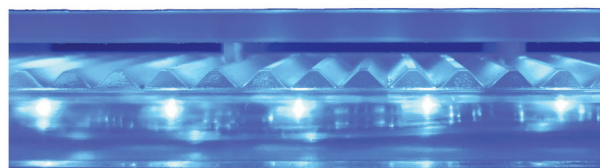

# Votre prochaine piscine sera Brilliant™

La cascade à LED Brilliant Wonders® est le leader incontesté sur le marché des cascades éclairées pour piscine. Par sa conception innovante (brevet en instance) et sa possibilité d'entretien par l'avant, elle se démarque nettement de toutes les cascades à LED concurrentes. À présent, grâce à la nouvelle technologie de commande Smart Sync™, la vedette des cascades à LED devient encore plus performante.

## COMMANDE DE CASCADE À LED SMART SYNC™

- Commande universelle pour cascade à LED Brilliant Wonders
- Synchronisation avec les autres produits à LED Brilliant Wonders
- Synchronisation avec les éclairages d'autres équipementiers de piscine
- Une commande contrôle jusqu'à 10 pieds de cascades à LED
- Commande de cascade à roue chromatique également disponible (12VDC)

## ÉCLAIRAGE À LED D'ENTRETIEN FACILE

- Toutes les LED sont placées à l'abri dans l'unité de cascade sans recours à de la fibre optique externe.
- Accès à la bande LED et au câblage par une porte située à l'avant
- Bande LED à déconnexion rapide facile à entretenir et à remplacer

## CONÇUE POUR BRILLER

- Conception de bouche exclusive « en dents de scie »
- Agite l'eau et optimise la lumière et la couleur de la LED
- Crée des rubans d'eau et de lumière satinés